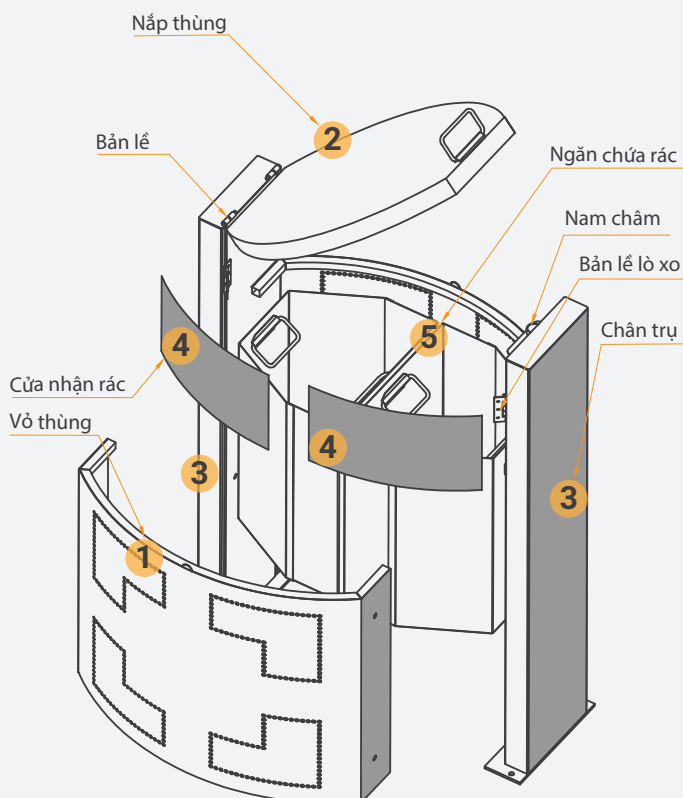

THÔNG SỐ KỸ THUẬT

Kích thước tổng thể thùng DxRxC (mm)	700 x 400 x 1000
Dung tích (lít)	30
Ngăn chứa rác (ngăn)	2
Kích thước ngăn chứa DxRxC (mm)	264 x 320 x 430
Nhà sản xuất (Manufacturer)	Tổ Hợp Cơ Khí THACO Chu Lai

CẤU TẠO

VỎ THÙNG RÁC:

- 1 Vỏ thùng
- 2 Nắp thùng
- 3 Chân trụ
- 4 Cửa nhận rác

RUỘT THÙNG RÁC:

- 5 02 ngăn chứa phân loại rác (rác thải vô cơ và hữu cơ) được hàn kín nước.

HƯỚNG DẪN SỬ DỤNG

BỎ RÁC: Chỉ cần đẩy nhẹ cửa và bỏ rác vào thùng, khi lấy tay ra khỏi vị trí bỏ rác bản lề xo sẽ tự đưa nắp về vị trí ban đầu.

THU GOM RÁC: Chỉ cần mở nắp đậy phía trên và lấy thùng chứa rác ra ngoài theo hướng thẳng đứng.

ỨNG DỤNG

Trang trí dọc khuôn viên, lối đi các khu công nghiệp, nhà máy, công viên, bệnh viện, các khu du lịch, trường học, chung cư, nơi công cộng, khách sạn, khu vui chơi giải trí,...

HƯỚNG DẪN SỬ DỤNG

BỎ RÁC: Chỉ cần đẩy nhẹ cửa và bỏ rác vào thùng, khi lấy tay ra khỏi vị trí bỏ rác bản lề xo sẽ tự đưa nắp về vị trí ban đầu.

THU GOM RÁC: Chỉ cần mở nắp đậy phía trên và lấy thùng chứa rác ra ngoài theo hướng thẳng đứng.