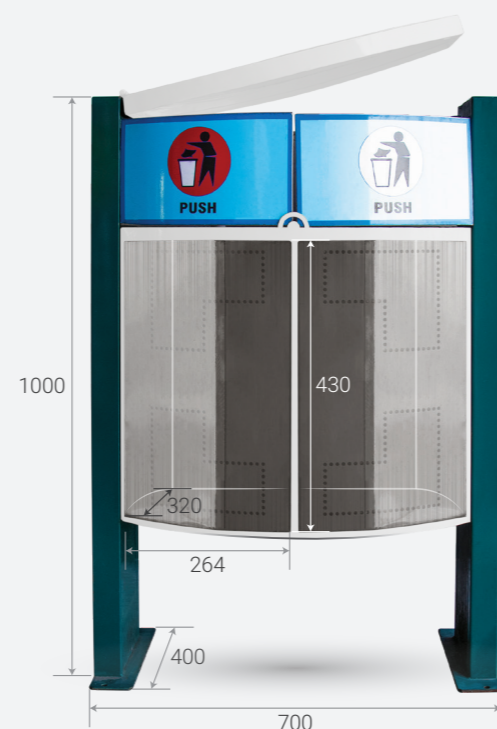

CẤU TẠO

VỎ THÙNG RÁC:

- 1 Vỏ thùng
- 2 Nắp thùng
- 3 Chân trụ
- 4 Cửa nhận rác

RUỘT THÙNG RÁC:

- 5 02 ngăn chứa phân loại rác (rác thải vô cơ và hữu cơ) được hàn kín nước.

HƯỚNG DẪN SỬ DỤNG

BỎ RÁC: Chỉ cần đẩy nhẹ cửa và bỏ rác vào thùng, khi lấy tay ra khỏi vị trí bỏ rác bản lề xo sẽ tự đưa nắp về vị trí ban đầu.

THU GOM RÁC: Chỉ cần mở nắp đậy phía trên và lấy thùng chứa rác ra ngoài theo hướng thẳng đứng.

ỨNG DỤNG

Trang trí dọc khuôn viên, lối đi các khu công nghiệp, nhà máy, công viên, bệnh viện, các khu du lịch, trường học, chung cư, nơi công cộng, khách sạn, khu vui chơi giải trí,...

LEAFLET THÙNG RÁC NGOÀI TRỜI

Chất liệu: Giấy Couche định lượng 150gsm. In offset 4 màu

THÙNG RÁC NGOÀI TRỜI

- » Thao tác đơn giản, dễ sử dụng.
- » Thiết kế nhỏ gọn, thẩm mỹ cao.
- » Độ bền tốt, sử dụng thép không gỉ, sơn tĩnh điện.
- » Nắp thùng và cửa nhận rác đóng mở linh động ngăn chặn nước mưa và sinh vật gây hại, đảm bảo vệ sinh môi trường.

THÔNG SỐ KỸ THUẬT

Kích thước tổng thể thùng DxRxH (mm)	700 x 400 x 1000
Dung tích (lít)	30
Ngăn chứa rác (ngăn)	2
Kích thước ngăn chứa DxRxH (mm)	264 x 320 x 430
Nhà sản xuất (Manufacturer)	Tổ Hợp Cơ Khí THACO Chu Lai