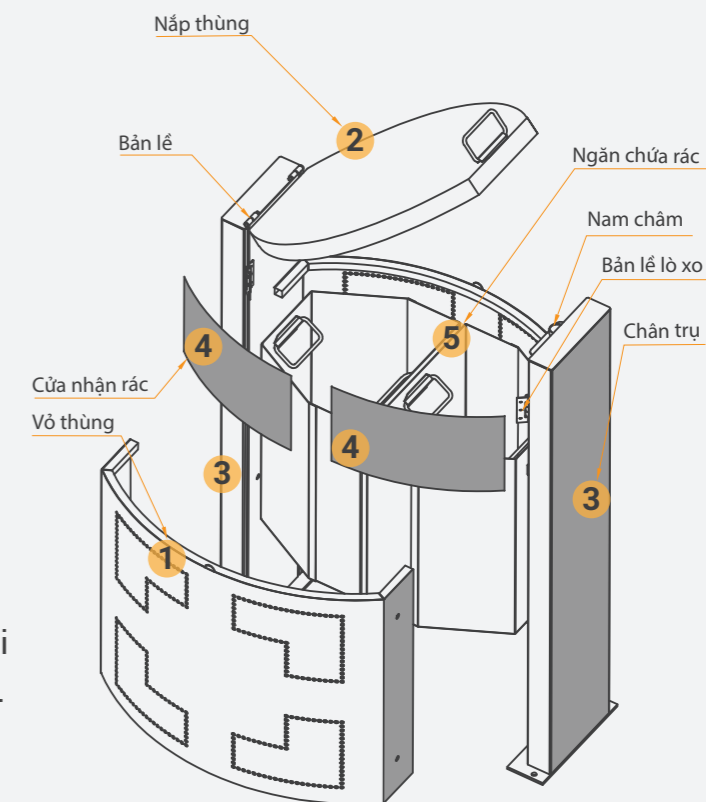

Leaflet thùng rác ngoài trời mặt trước
KT: (210W x 297H)mm

CẤU TẠO

VỎ THÙNG RÁC:

- 1 Vỏ thùng
- 2 Nắp thùng
- 3 Chân trụ
- 4 Cửa nhận rác

RUỘT THÙNG RÁC:

- 5 02 ngăn chứa phân loại rác (rác thải vô cơ và hữu cơ) được hàn kín nước.

HƯỚNG DẪN SỬ DỤNG

BỎ RÁC: Chỉ cần đẩy nhẹ cửa và bỏ rác vào thùng, khi lấy tay ra khỏi vị trí bỏ rác bản lề xo sẽ tự đưa nắp về vị trí ban đầu.

THU GOM RÁC: Chỉ cần mở nắp đậy phía trên và lấy thùng chứa rác ra ngoài theo hướng thẳng đứng.