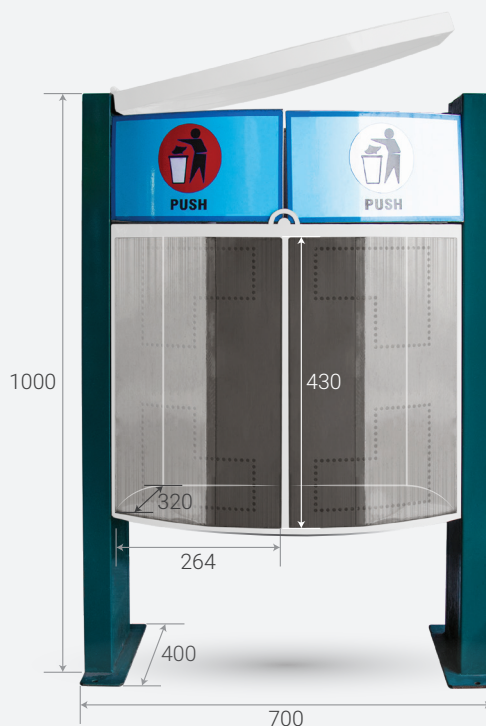

THÙNG RÁC NGOÀI TRỜI

- » Thao tác đơn giản, dễ sử dụng.
- » Thiết kế nhỏ gọn, thẩm mỹ cao.
- » Độ bền tốt, sử dụng thép không gỉ, sơn tĩnh điện.
- » Nắp thùng và cửa nhận rác đóng mở linh động ngăn chặn nước mưa và sinh vật gây hại, đảm bảo vệ sinh môi trường.

THÔNG SỐ KỸ THUẬT

Kích thước tổng thể thùng DxRxC (mm)	700 x 400 x 1000
Dung tích (lít)	30
Ngăn chứa rác (ngăn)	2
Kích thước ngăn chứa DxRxC (mm)	264 x 320 x 430
Nhà sản xuất (Manufacturer)	Tổ Hợp Cơ Khí THACO Chu Lai

CẤU TẠO

VỎ THÙNG RÁC:

- 1 Vỏ thùng
- 2 Nắp thùng
- 3 Chân trụ
- 4 Cửa nhận rác

RUỘT THÙNG RÁC:

- 5 02 ngăn chứa phân loại rác (rác thải vô cơ và hữu cơ) được hàn kín nước.

HƯỚNG DẪN SỬ DỤNG

BỎ RÁC: Chỉ cần đẩy nhẹ cửa và bỏ rác vào thùng, khi lấy tay ra khỏi vị trí bỏ rác bản lề xo sẽ tự đưa nắp về vị trí ban đầu.

THÔNG SỐ KỸ THUẬT

Kích thước tổng thể thùng DxRxH (mm)	700 x 400 x 1000
Dung tích (lít)	30
Ngăn chứa rác (ngăn)	2
Kích thước ngăn chứa DxRxH (mm)	264 x 320 x 430
Nhà sản xuất (Manufacturer)	Tổ Hợp Cơ Khí THACO Chu Lai